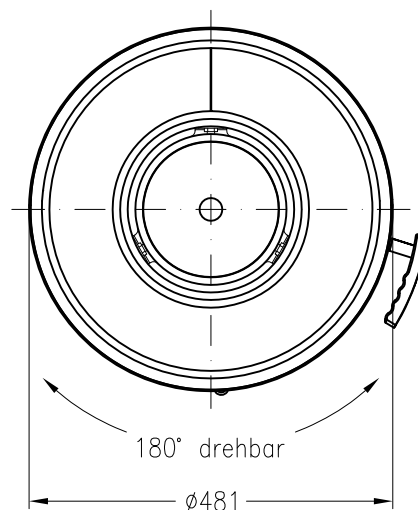

Alle Abbildungen und Zeichnungen sind urheberrechtlich geschützt.
Verwertung oder Veröffentlichung, auch einzelner Details, nur mit unserer Genehmigung.
Technische Änderungen und Irrtümer vorbehalten.