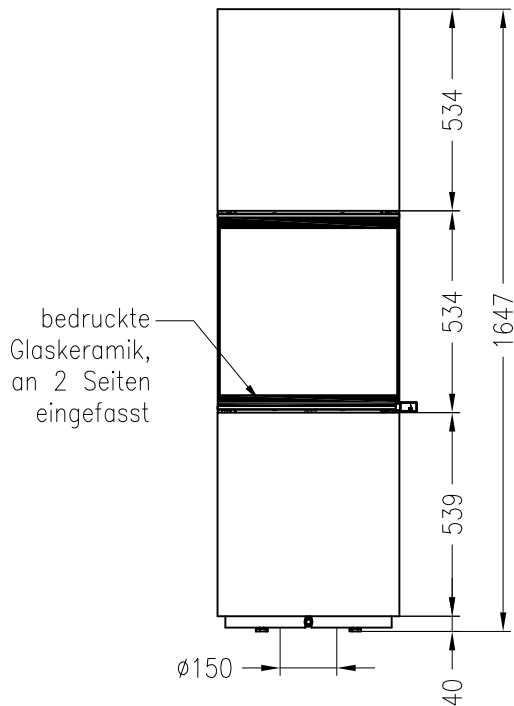

Kaminofen Passo L

drehbar, Stahlausführung

Selection

Stand: 10/2012

Vorderansicht
M~1:20

Ø150

Seitenansicht
M~1:20

Zuluftstutzen nur mittig unten,
drehbare Variante

Draufsicht
M~1:10

Alle Abbildungen und Zeichnungen sind urheberrechtlich geschützt.
Verwertung oder Veröffentlichung, auch einzelner Details, nur mit unserer Genehmigung.
Technische Änderungen und Irrtümer vorbehalten.