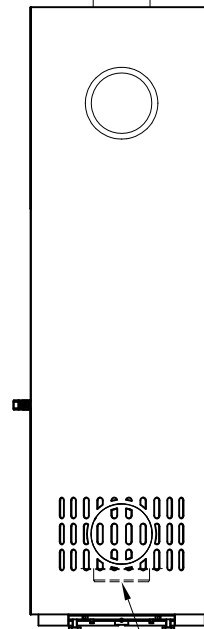

Kaminofen Passo L

drehbar, Stahlausführung

Selection

Stand: 10/2012

Vorderansicht
M~1:20

Ø150

Seitenansicht
M~1:20

Zuluftstutzen nur mittig unten,
drehbare Variante

Draufsicht
M~1:10

Alle Abbildungen und Zeichnungen sind urheberrechtlich geschützt.
Verwertung oder Veröffentlichung, auch einzelner Details, nur mit unserer Genehmigung.
Technische Änderungen und Irrtümer vorbehalten.